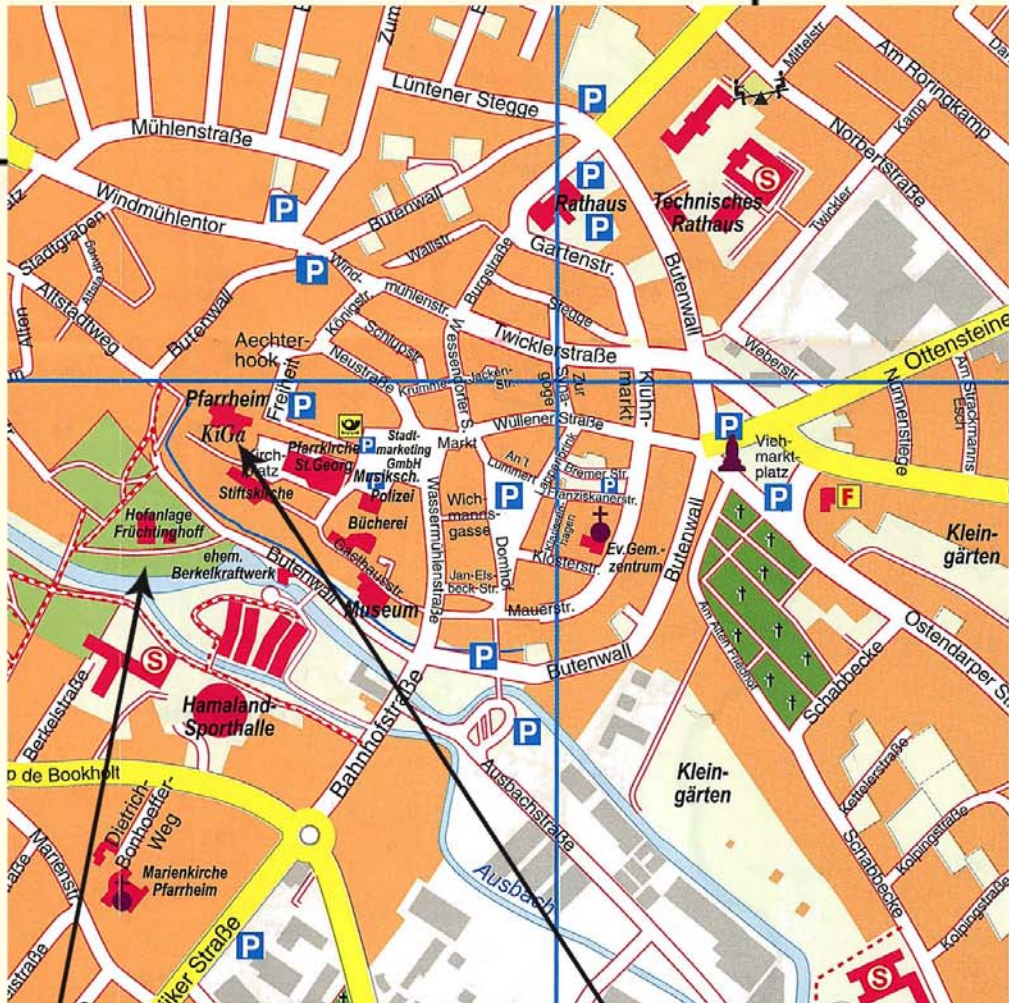

aus Richtung Ahaus

Richtung
Groenlo/Berkelland

aus Richtung Gronau

Festzelt

Pfarheim St. Georg

aus Richtung Stadtlohn

aus Richtung Borken
und Winterswijk