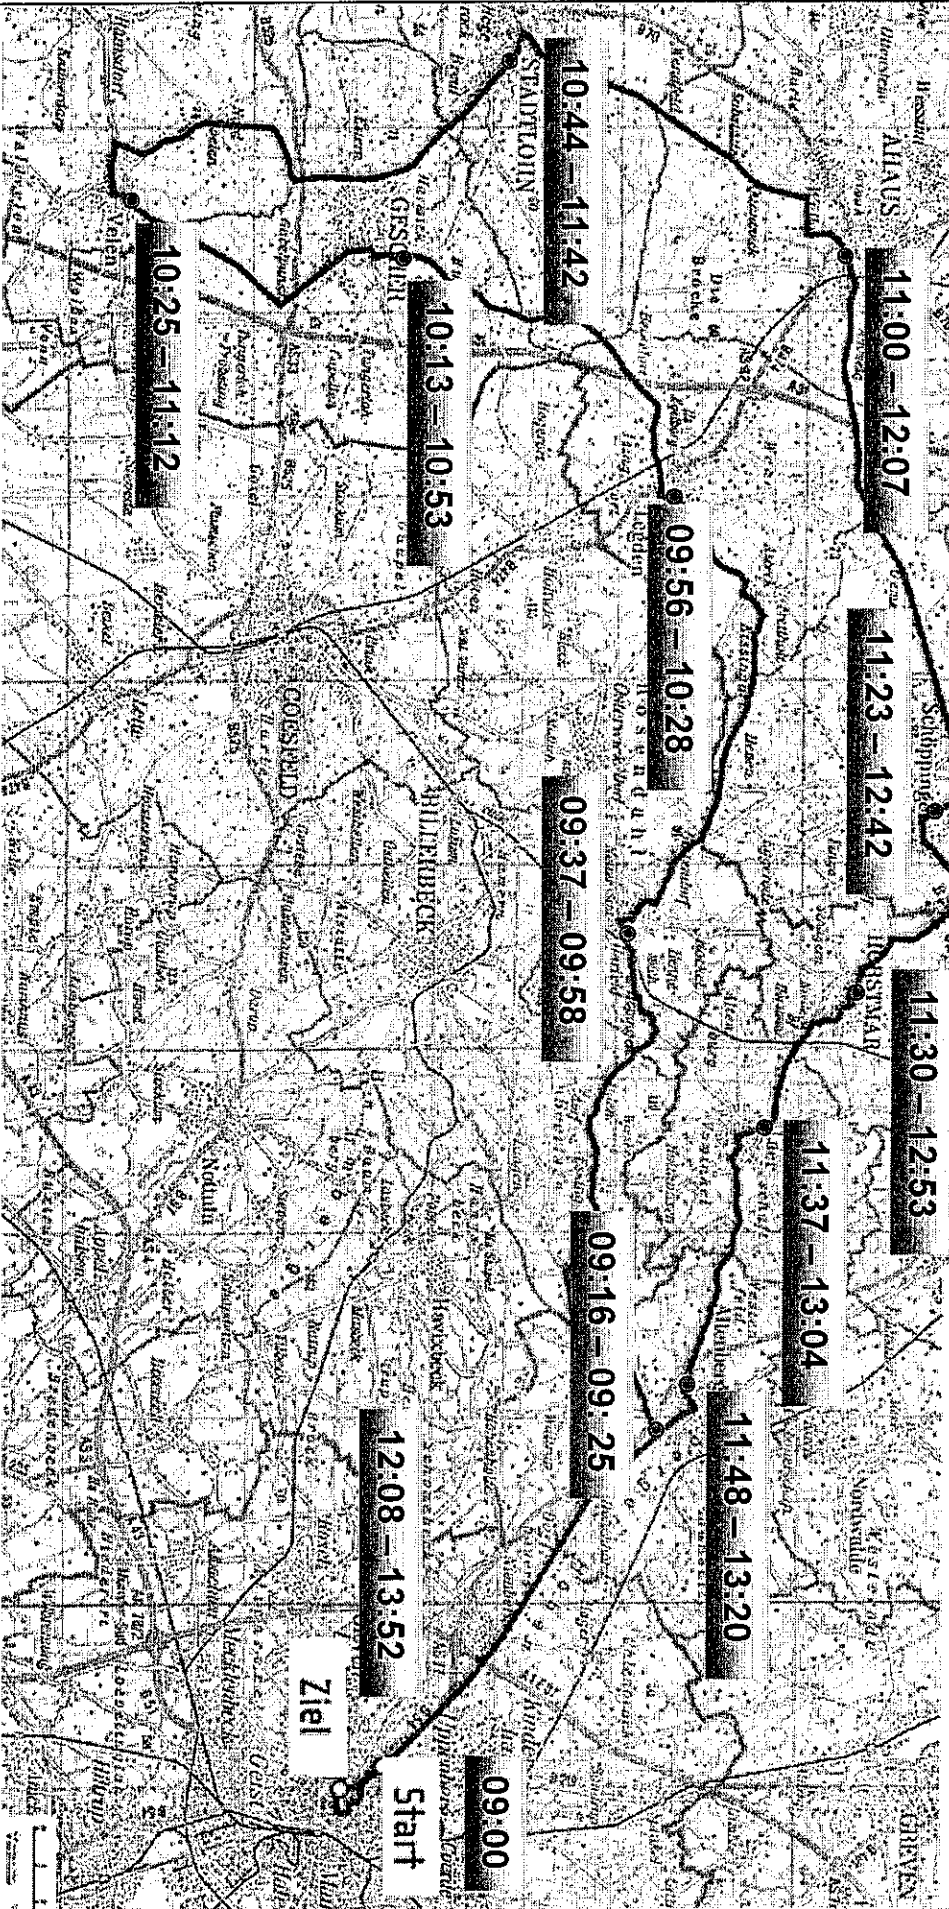

10:40

Start

Ziel

Cup der PROVINZIAL
Die Weiterbildung der A-Spieler
Jedermann-Rennen 110 km

Cup der **LBS**
 Jedermann-Rennen 140 km

Profi-Rennen 206 km Übersicht

1. Zieldurchfahrt:

16:48 - 17:42