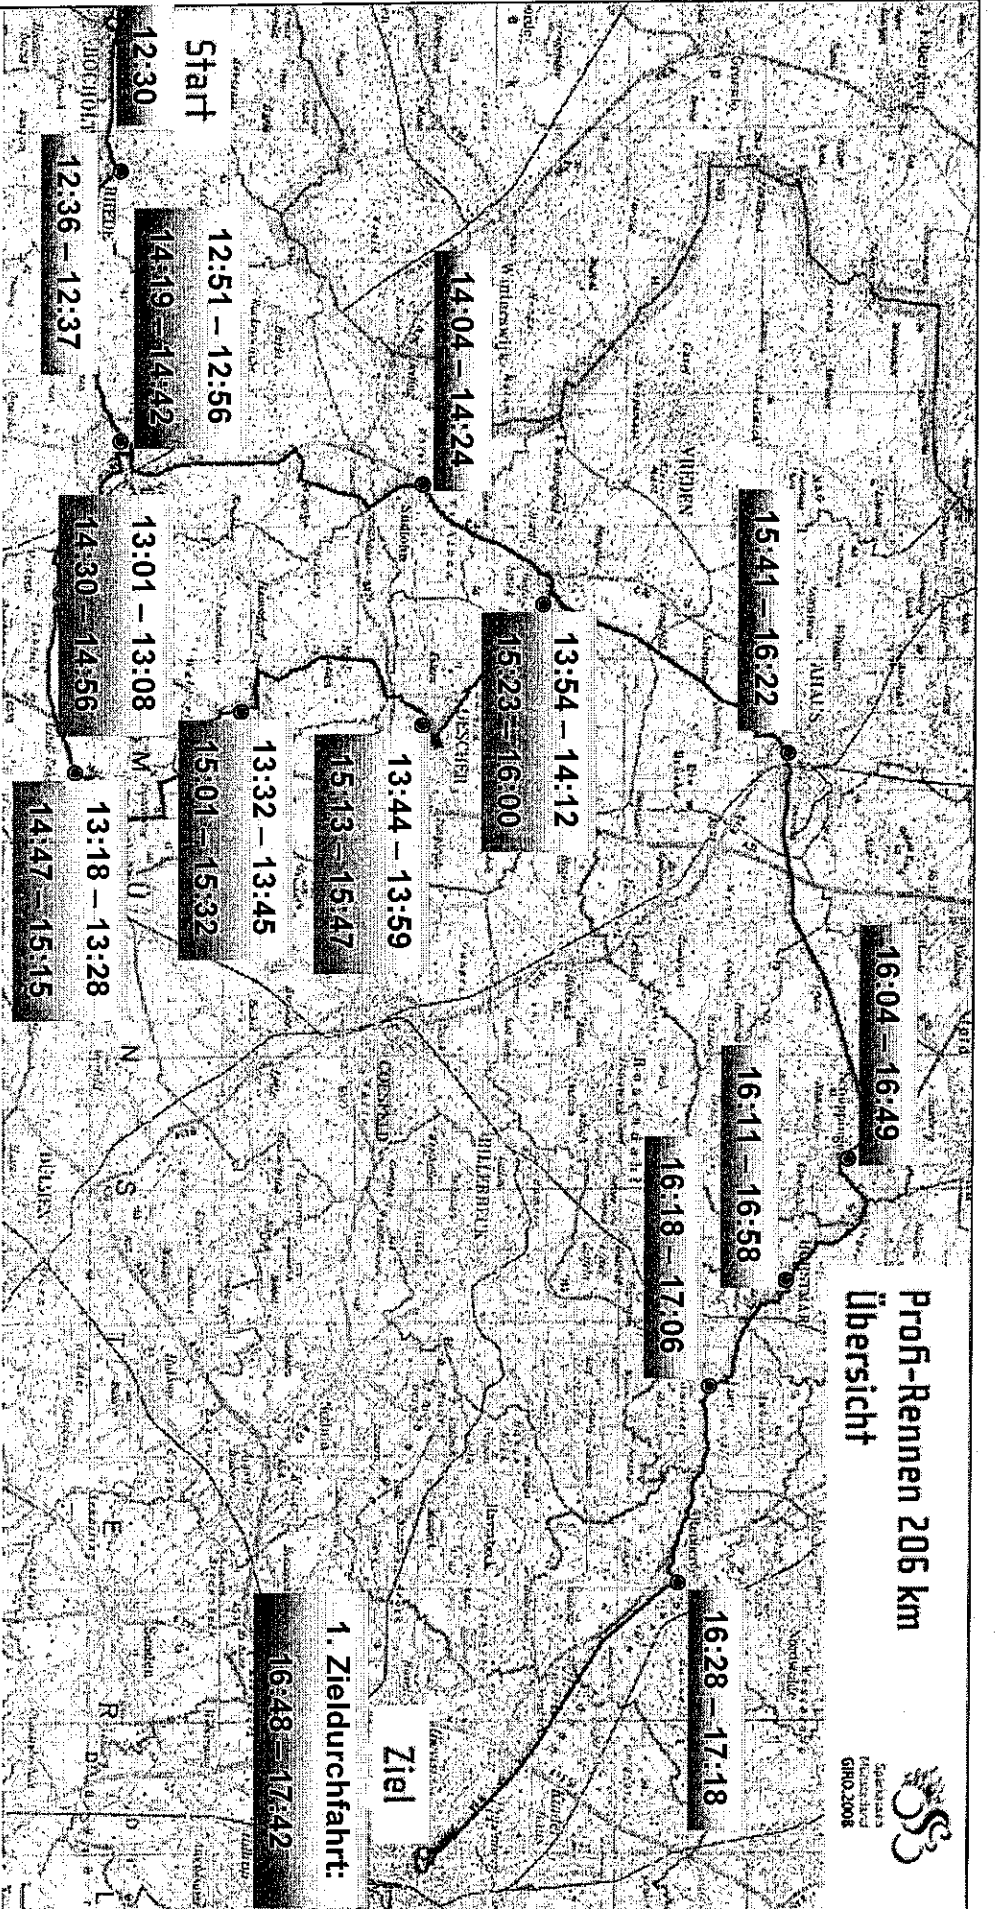

10:40

Start

Ziel

Cup der PROVINZIAL
Die Weiterbildung der A-Spieler
Jedermann-Rennen 110 km

Cup der **LBS**
 Jedermann-Rennen 140 km

Profi-Rennen 206 km Übersicht

1. Zieldurchfahrt:

16:48 - 17:42