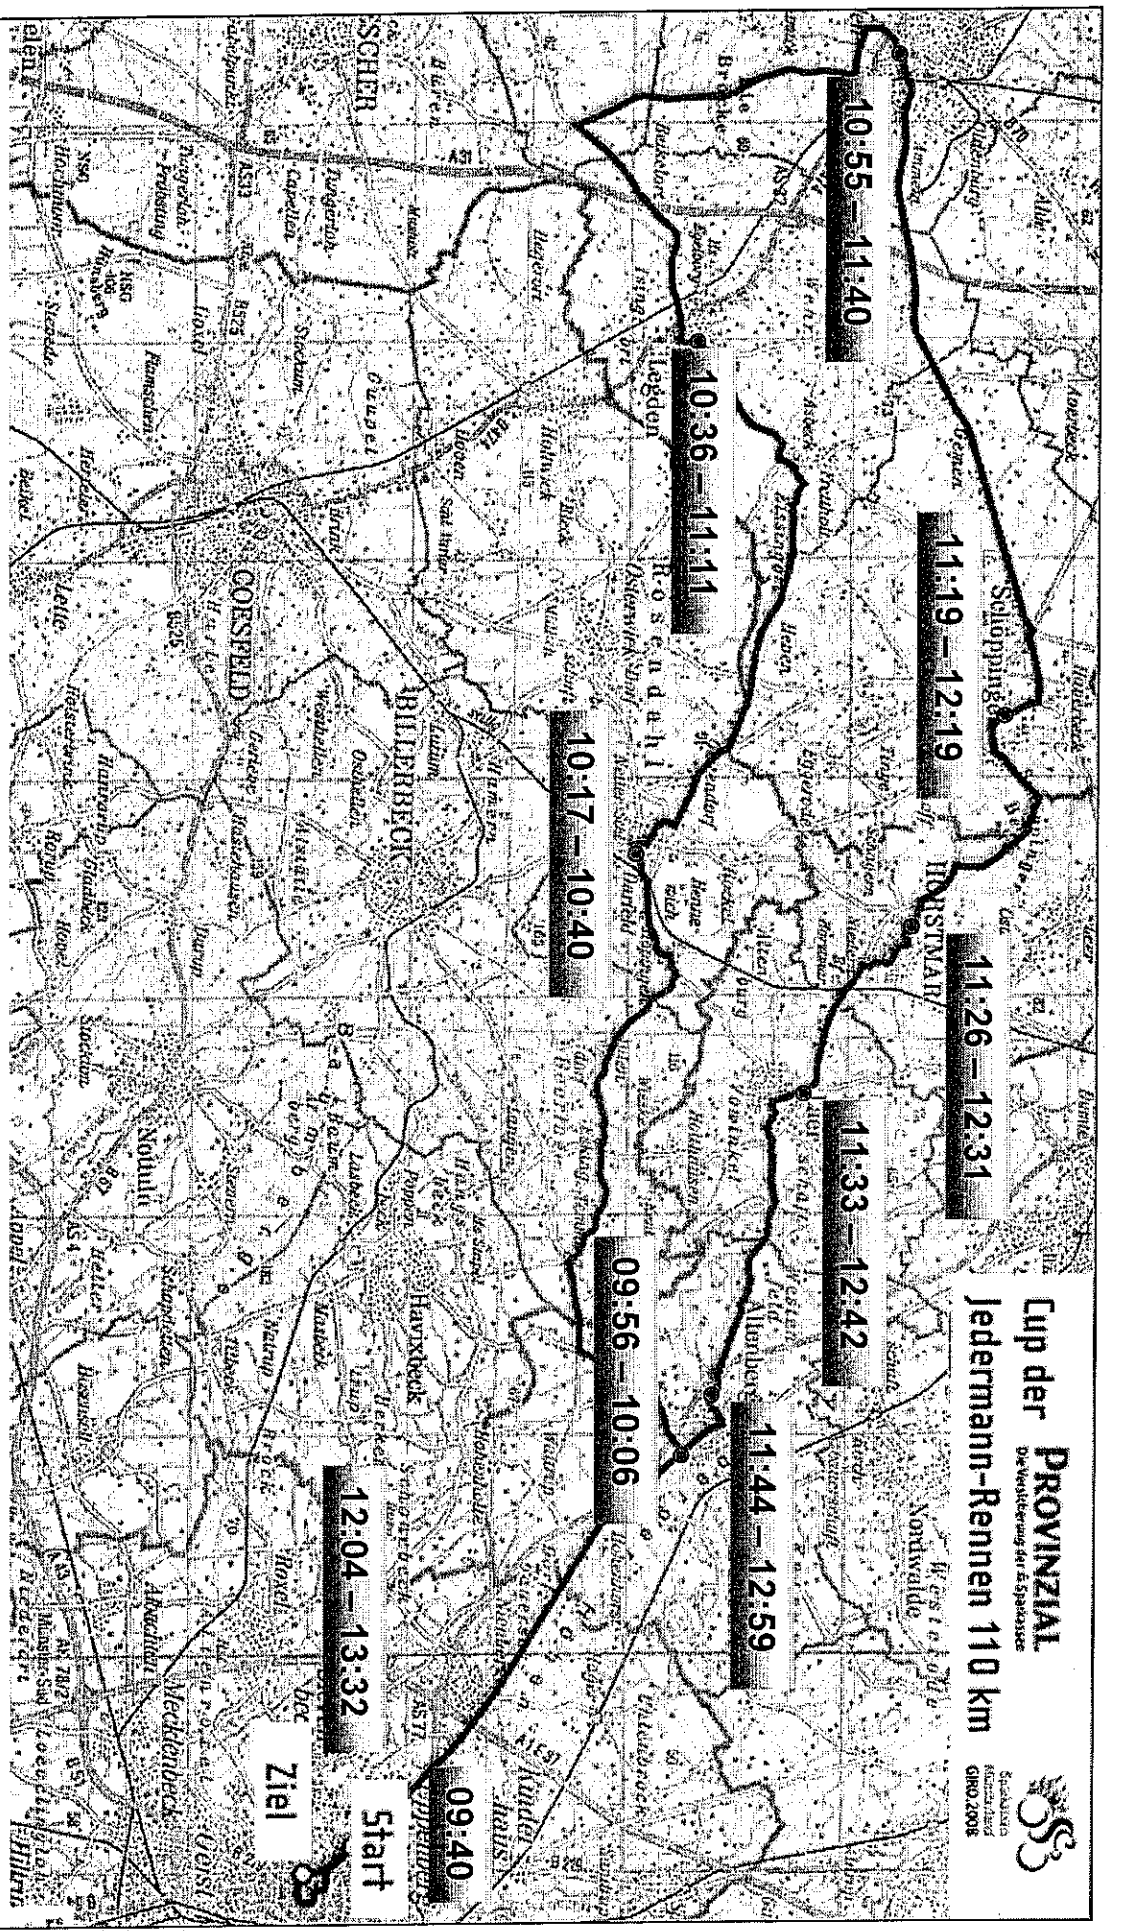

Cup der WestLB
Jedermann-Rennen 70 km
 Sächsischer
 Sportverband
 0960 3002

11:28 – 12:04

11:38 – 12:20

11:44 – 12:32

11:55 – 12:50

10:56 – 11:08

11:17 – 11:45

12:15 – 13:25

10:40

Start

Ziel

Cup der PROVINZIAL
Die Weiterbildung der A-Spieler
Jedermann-Rennen 110 km

Cup der **LBS**
 Jedermann-Rennen 140 km

Profi-Rennen 206 km Übersicht

1. Zieldurchfahrt:

16:48 - 17:42