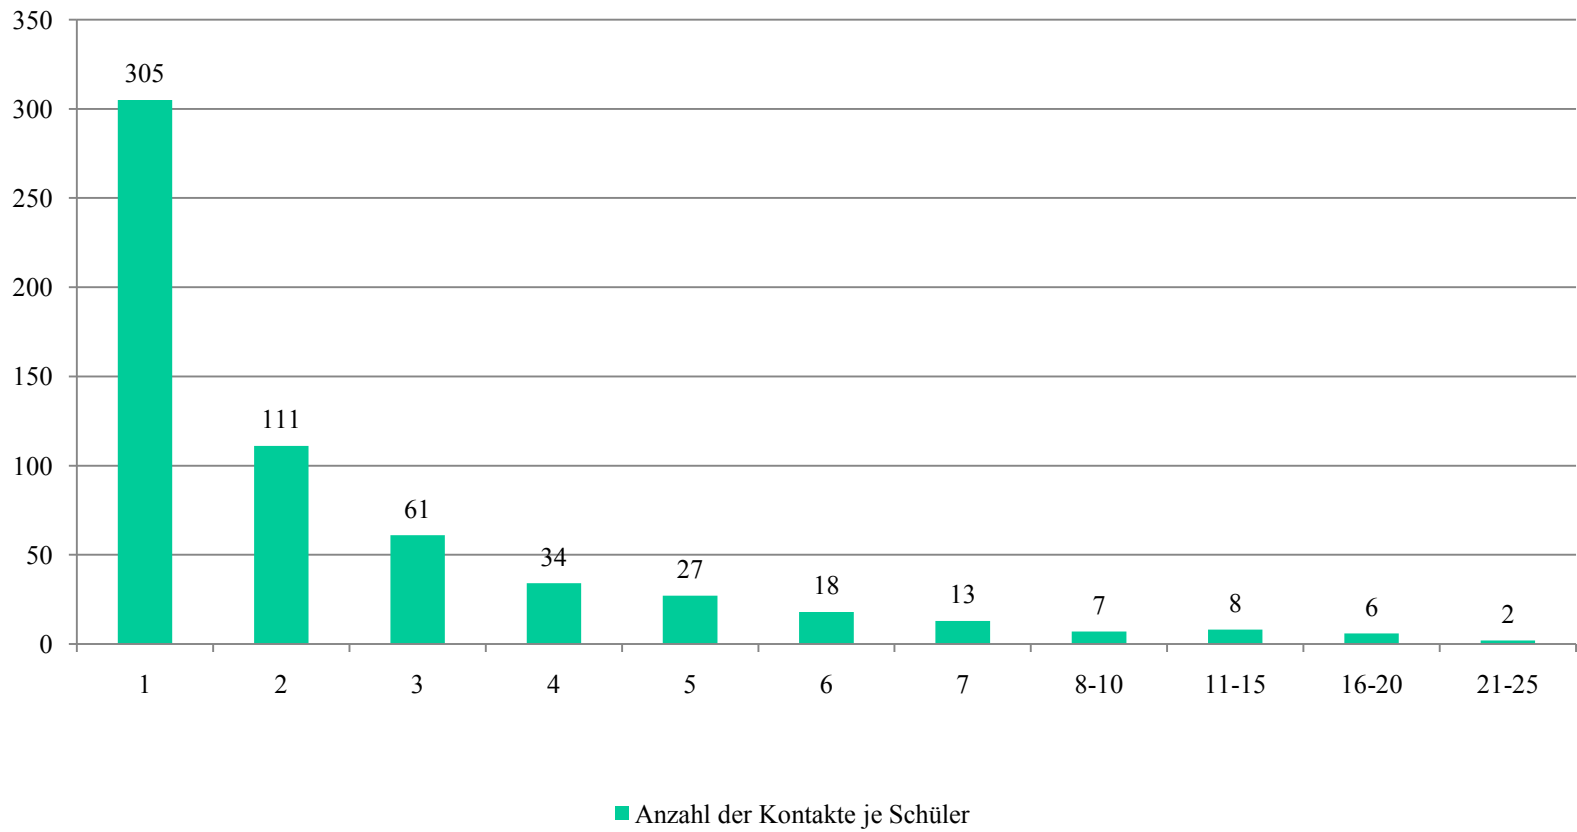

Schulsozialarbeit im Kreis Borken

Statistik

(01.03.2006 – 31.12.2008)

Statistik Schulsozialarbeit

Statistik Schulsozialarbeit

Schülerkontakte nach Jahrgängen in 2008

Statistik Schulsozialarbeit

Häufigkeit der Schülerkontakte in 2008

Statistik Schulsozialarbeit

Art der Schülerkontakte in 2008

Statistik Schulsozialarbeit

Anzahl der Elternkontakte

Statistik Schulsozialarbeit

Themen der elterlichen Beratungskontakte 2008

Statistik Schulsozialarbeit