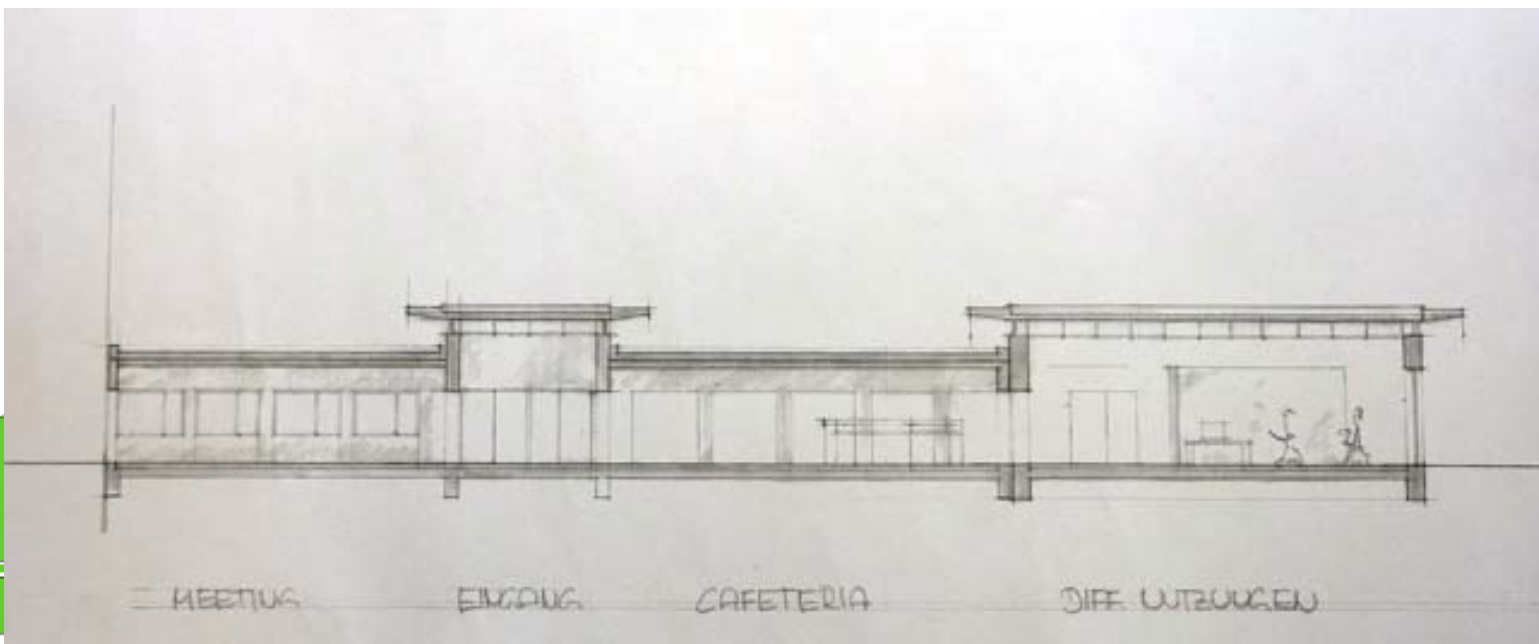

Ausschuss für Bildung und Schule

Bauliche Veränderungen am Berufskolleg Bocholt-West

GEBÄUDEWIRTSCHAFT BOCHOLT

GEBÄUDEWIRTSCHAFT BOCHOLT

Bauliche Veränderungen am Berufkolleg Bocholt – West

- Selbstlernzentrum: ca. 470 m²
- Umbau Eingangsbereich einschl.
Hauptflur: 745 m²

- Mensa: ca. 270 m² Anbau

Bauliche Veränderungen am Berufkolleg Bocholt – West

- Kosten Selbstlernzentrum: ca. 1.250.000 €
- Kosten Mensa: ca. 1.200.000 €