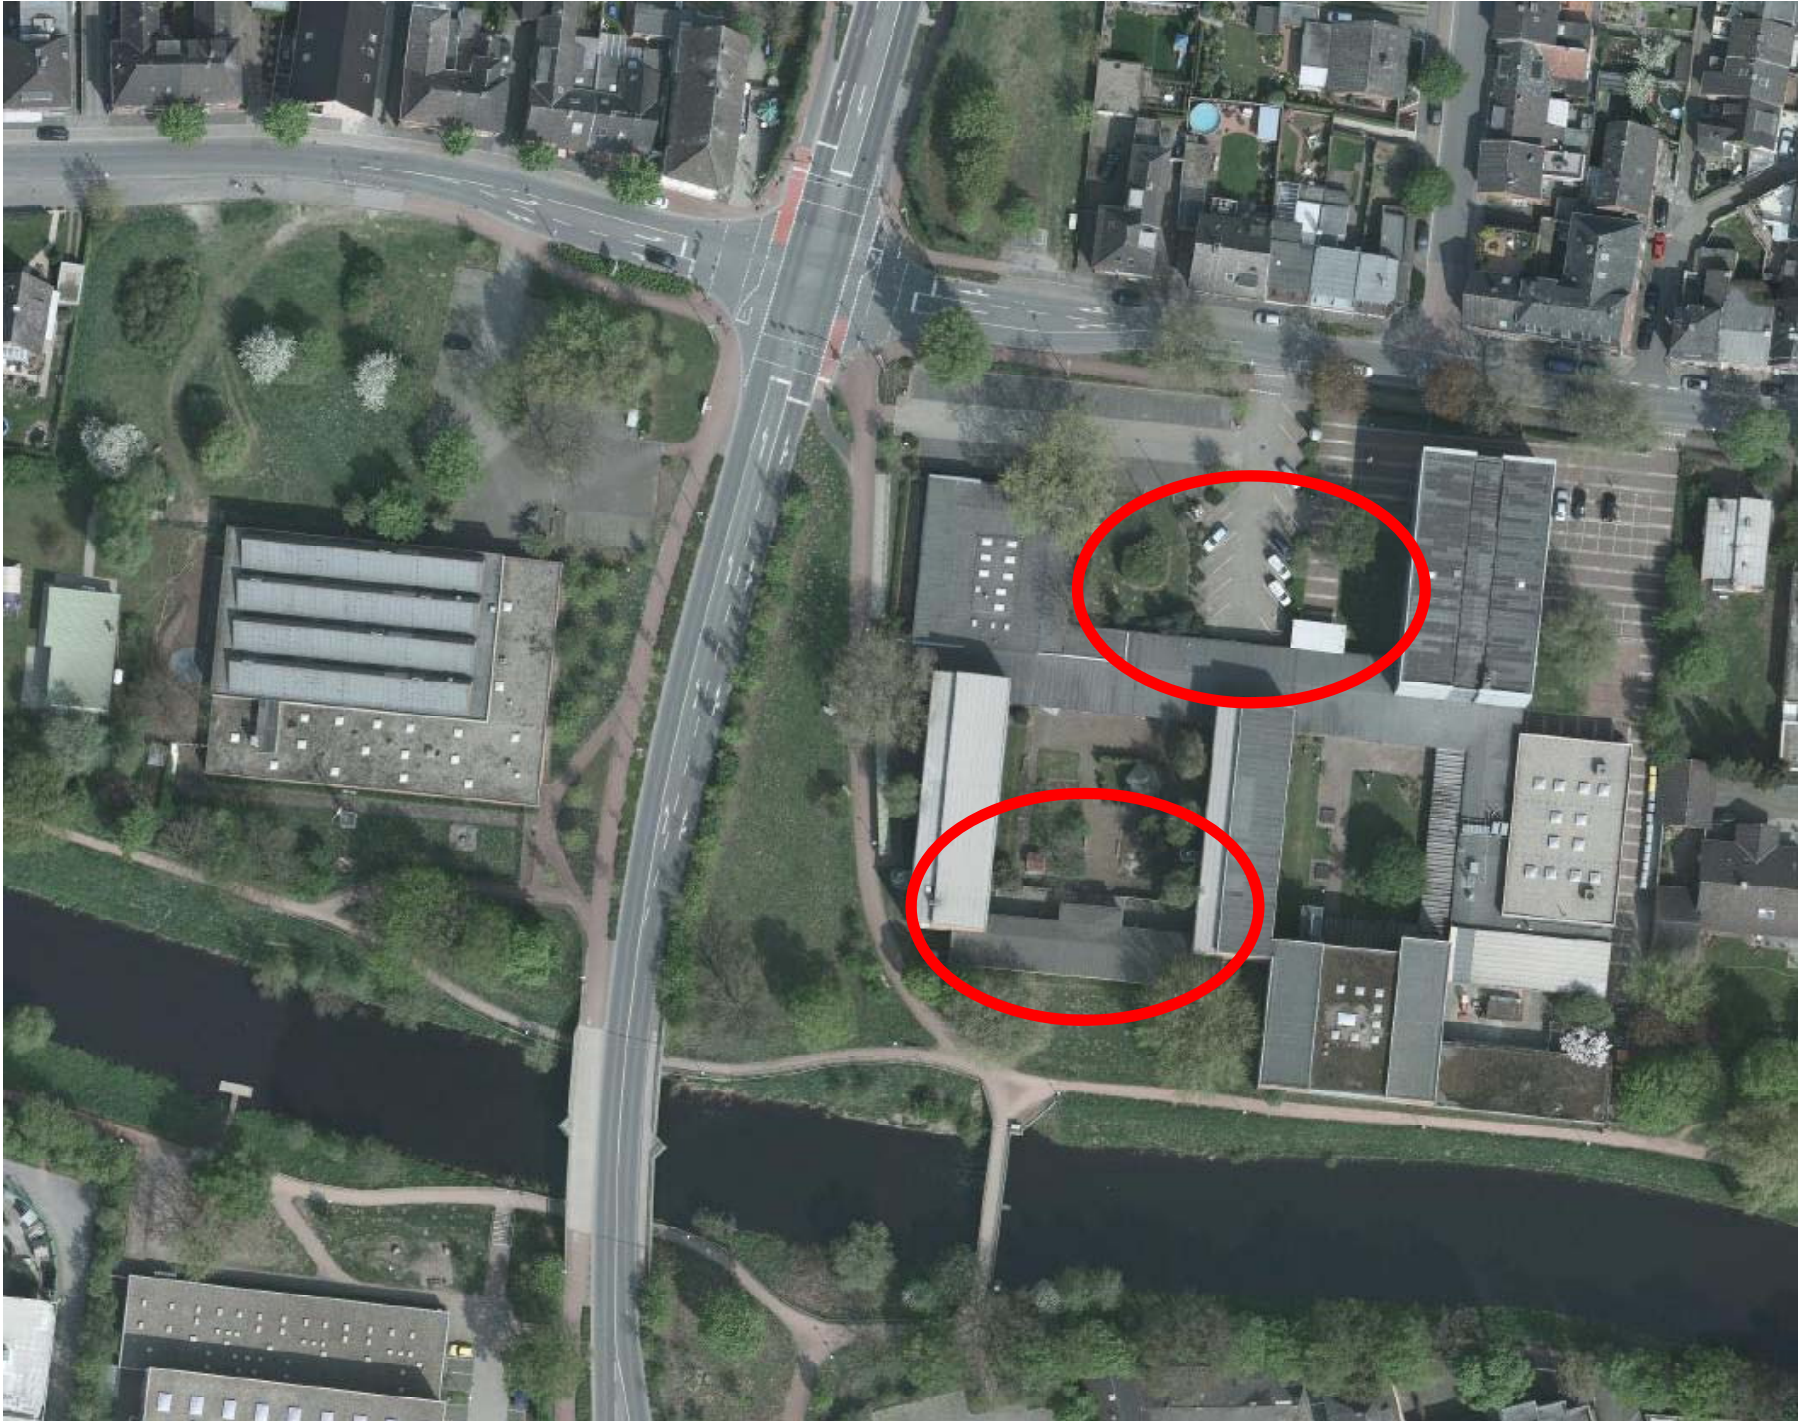

Ausschuss für Bildung und Schule

Bauliche Veränderungen am Berufskolleg Bocholt-West

GEBÄUDEWIRTSCHAFT BOCHOLT

GEBÄUDEWIRTSCHAFT BOCHOLT

Bauliche Veränderungen am Berufkolleg Bocholt – West

- Selbstlernzentrum: ca. 470 m²
- Umbau Eingangsbereich einschl.
Hauptflur: 745 m²