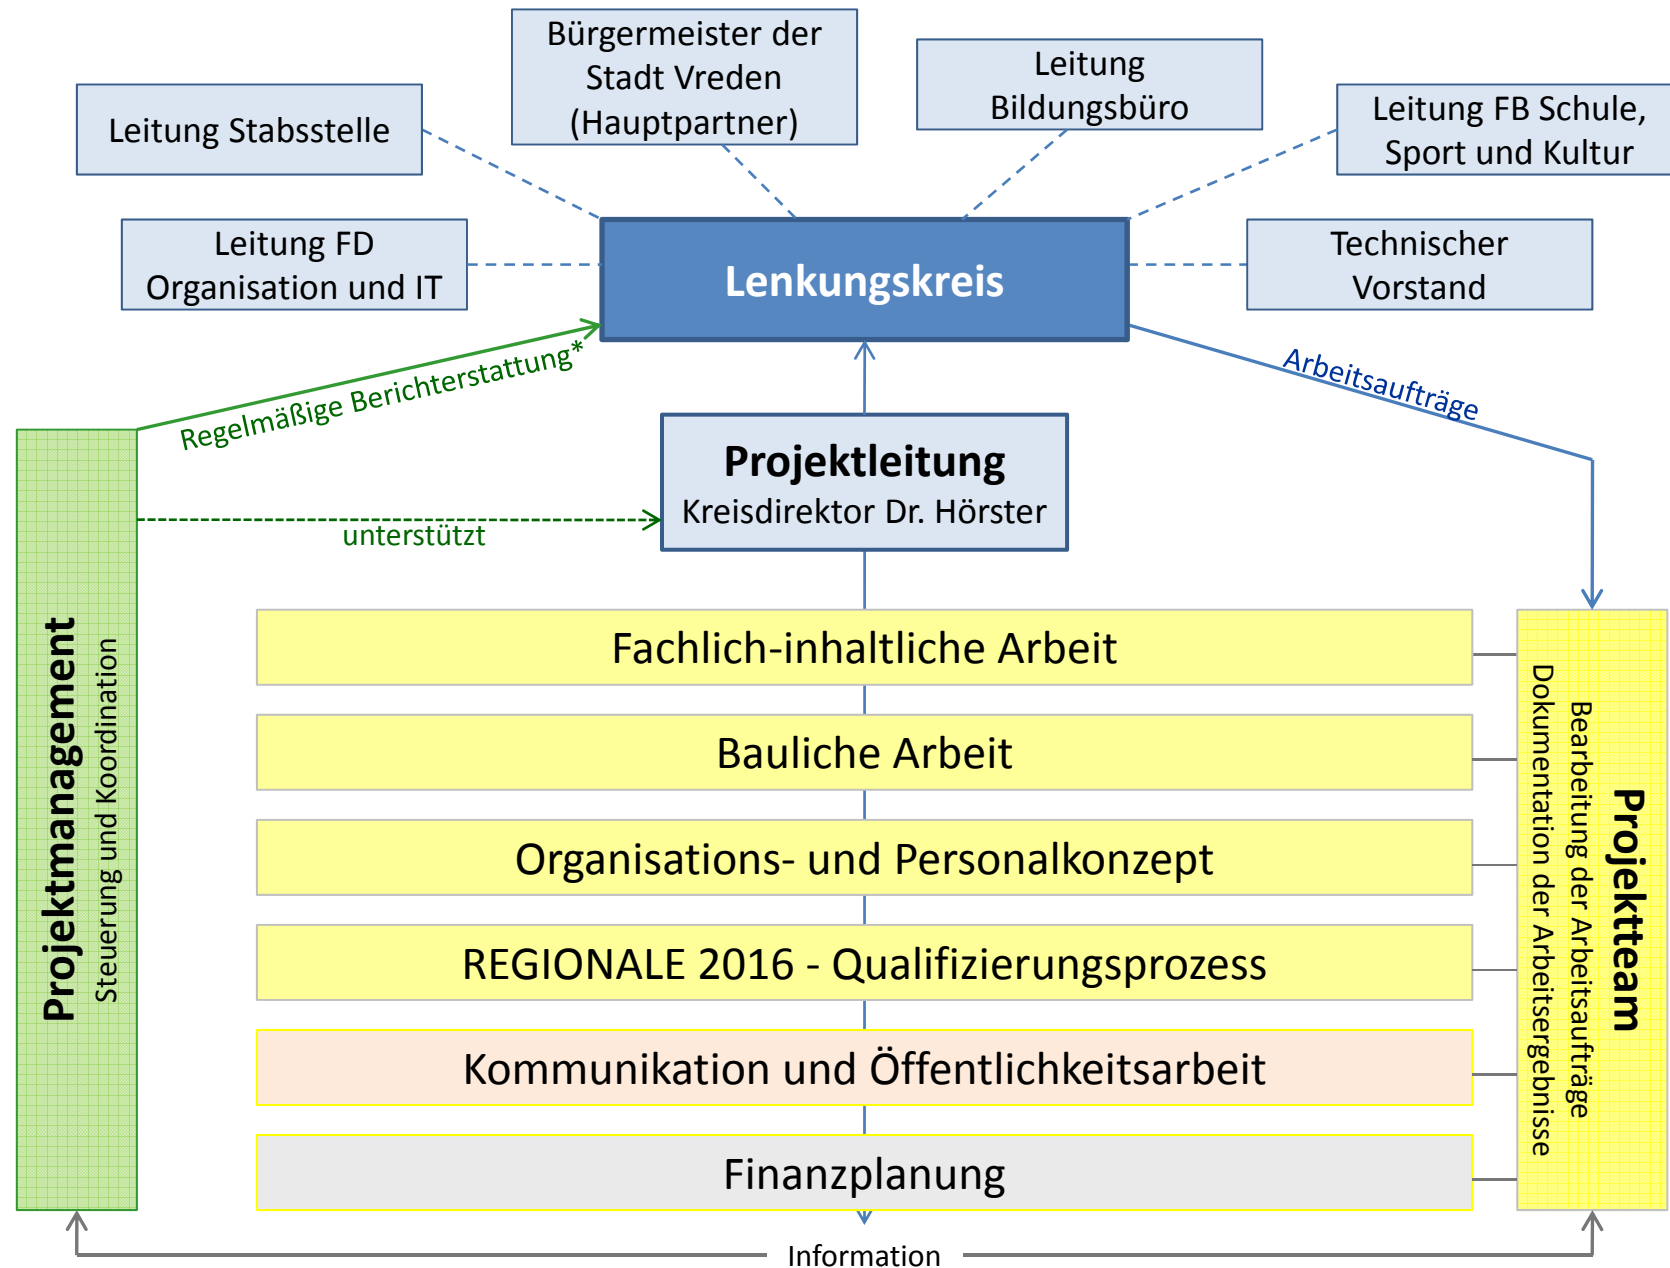

Projektstruktur Kulturhistorisches Zentrum Westmünsterland

im Qualifizierungsverfahren der REGIONALE 2016

* ggfls. arbeitsteilig mit den Teilprojekten

Stabsstelle, D. Gausling
Stand: 09.12.2010